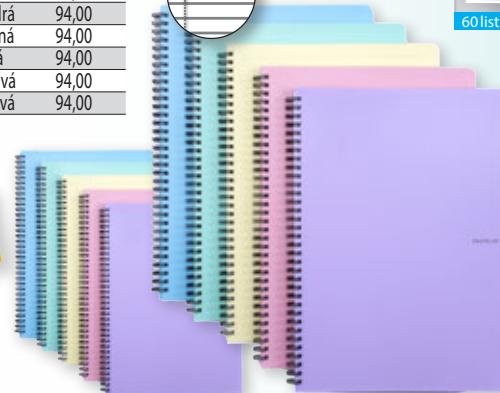

60 listů • plastové desky • bílý bezdrěvý linkovaný papír • perforace pro snadné odtržení • dvojitá boční spirála

A5
A4

60 listů

DÁREK
při koupi 5 kusů

Sušienky Opavia polomáčené

Počítač kroužkový PP PASTELINI