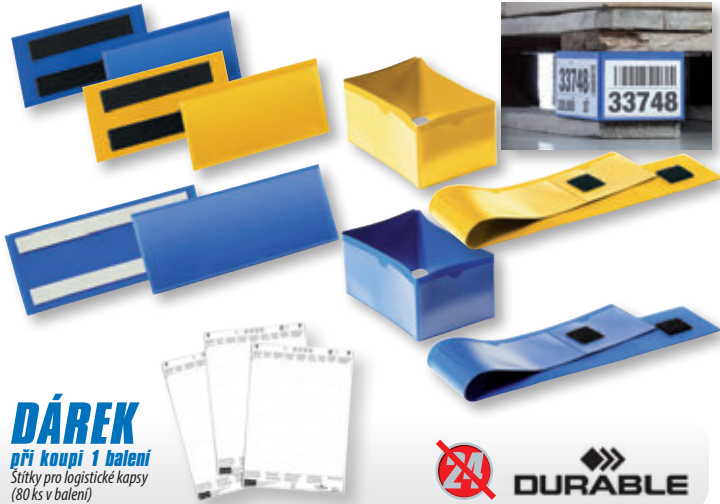

Logistické kapsy

kapsy na štítky se dvěma magnetickými nebo samolepicími proužky na zadní straně • kapsy - návleky na nohy palet se suchými zipy - průhledná přední strana je vyrobena z odolného polypropylenu • rychlá výměna štítků, které lze skenovat bez nutnosti vyjímání z pouzdra • možnost opakovaného použití • štítky lze individuálně nadefinovat na www.duraprint.eu • 50 ks v balení

Obj. kód	provedení	vnitřní rozměr (mm)	barva	Cena (Kč/bal.)
169 526	magnetické	100 x 38 mm	tm. modrá	1570,00
169 527	magnetické	100 x 38 mm	žlutá	1570,00
169 543	samolepicí	210 x 74 mm	tm. modrá	1990,00
169 571	návleky	140/90 x 65 mm	tm. modrá	2155,00
169 572	návleky	140/90 x 65 mm	žlutá	2155,00

DÁREK
při koupi 1 balení
Štítky pro logistické kapsy
(80 ks v balení)

Nůžky titanové Dahle Office

TOP nůžky vysoké kvality z kalené nerezové speciální oceli (54 Rockwell) pro zajištění extrémně dlouhé životnosti a kvality • speciální povrchová úprava Titanitridem s antistatickým povrchem, na kterém neulpívá lepidlo • vybrošené čepěle s titanovým povlakem pro dlouhodobě ostrý řez • kvalitní rukojeti nůžek z polypropylenu optimálně padnou do ruky • pryžová měkká rukojeť pro příjemnou práci

Obj. kód	délka nůžek	Cena (Kč/Ks)
172 096	13 cm	~~159,00~~ 135,00
172 097	18 cm	~~179,00~~ 152,00
172 098	21 cm	~~199,00~~ 169,00