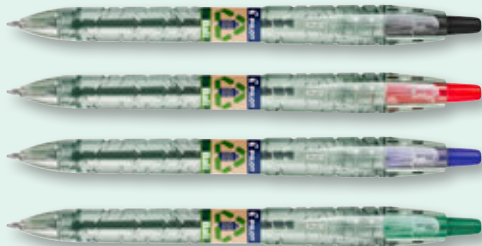

OBJEDNEJTE JEŠTĚ DNES A VYUŽIJTE SKVĚLÝCH DÁRKŮ A BONUSŮ

Jsme tu pro Vás
na www.p4o.cz

Kuličkové pero Pilot B2P EcoBall Ocean Plastic

Obj. kód	barva	Cena (Kč/Ks)
402 624	černá	25,00
402 625	červená	25,00
402 626	modrá	25,00
402 627	zelená	25,00

kuličkové pero z řady BeGreen • vyměnitelná náplň • šíře hrotu 1 mm • šíře stopy 0,27 mm • stiskací mechanismus • vyrobeno z 86% z recyklovaných plastových lahví s podílem 2,5% oceánských plastů • inkoust na olejové bázi pro velmi hladké psaní • barva inkoustu podle barvy stiskací části